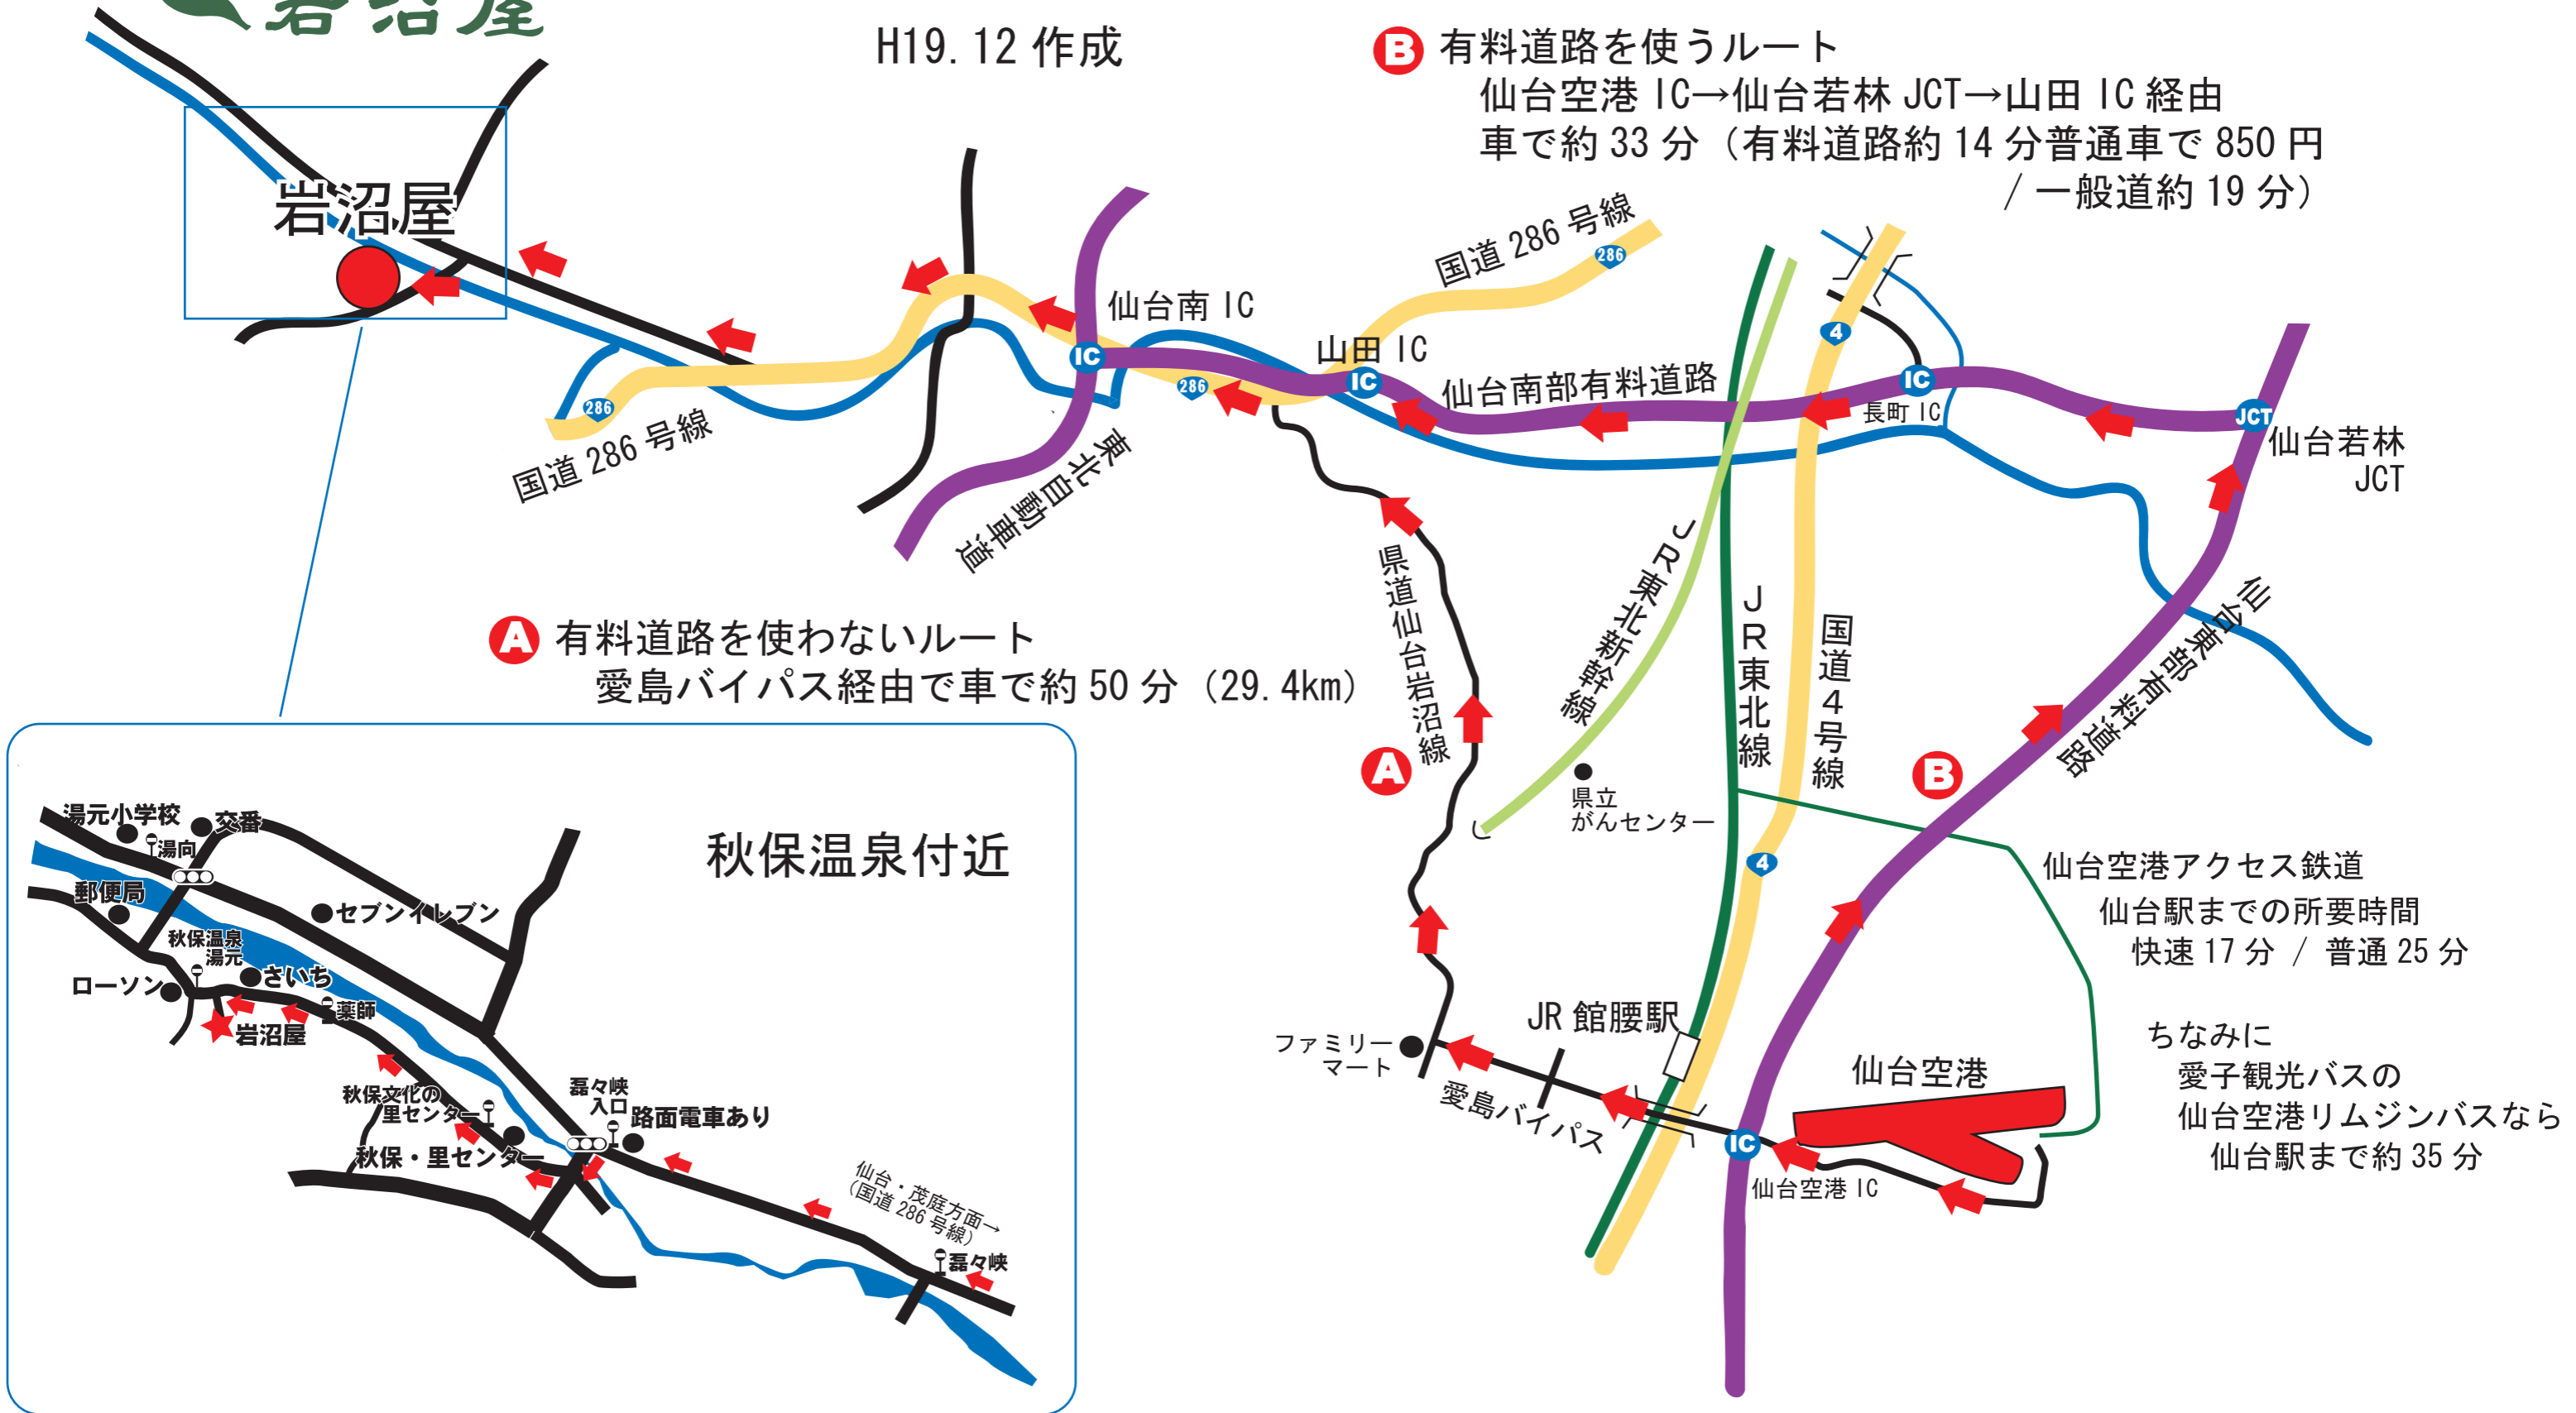

岩沼屋

仙台空港→岩沼屋 アクセスマップ

H19.12作成

B 有料道路を使うルート
 仙台空港 IC→仙台若林 JCT→山田 IC 経由
 車で約 33 分 (有料道路約 14 分普通車で 850 円 / 一般道約 19 分)

A 有料道路を使わないルート
 愛島バイパス経由で車で約 50 分 (29.4km)

秋保温泉付近

仙台空港アクセス鉄道
 仙台駅までの所要時間
 快速 17 分 / 普通 25 分

ちなみに
 愛子観光バスの
 仙台空港リムジンバスなら
 仙台駅まで約 35 分